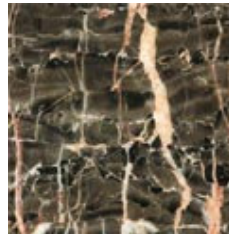

# marble tiles 305x305

M08- JET BLACK

M08C- NERO MARQUINA

M056P- ORIENTAL CLASSIC

M067- ORIENTAL EMPERADOR

MB10- ORIENTAL GREY

M058B- BIANCO GREY

M059- BIANCO PINK

M060- SYDNEY PINK

M063P- ORIENTAL PINK

M063Y- SUNNY PEACH

M065- ORIENTAL DESSERT

M066- ORIENTAL CREAM

MB01- CRYSTAL WHITE

M070- GREEN OPAL

MB03- PERSONAL WHITE

MB04- ONYX

MB12- OYSTER WHITE

MB07- TIMBER BROWN

MB02- LIMO BEIGE (LIMESTONE)

MB09- LIMO GREEN (LIMESTONE)

MB10- LIMO GREY (LIMESTONE)

G020- SUNSET (SANDSTONE)

MB11- RAINBOW (SANDSTONE)