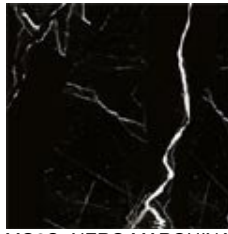

# marble tiles 305x305

M08- JET BLACK

M08C- NERO MARQUINA

M056P- ORIENTAL CLASSIC

M067- ORIENTAL EMPERADOR

MB10- ORIENTAL GREY

M058B- BIANCO GREY

M059- BIANCO PINK